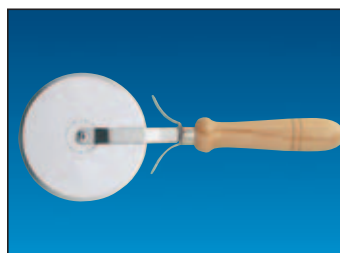

LAVELLI DA MURO COMPATTI

Lavelli da muro compatti completamente in Acciaio Inox. Sono forniti di miscelatore a leva o pedale, porta dosatore per sapone e rubinetto. Lavelli disponibili a colonna e a ginocchio: singoli o doppi.

LAVELLI INOX

da € 390,00

ART. SPPIZ10 cm 10 € 6

ART. SPPIZ12 cm 12 € 7

ART. BUCAL1 € 30

ART. ROLC01 € 15

ART. CUCCO1 € 5

ART. TERMB1 € 35