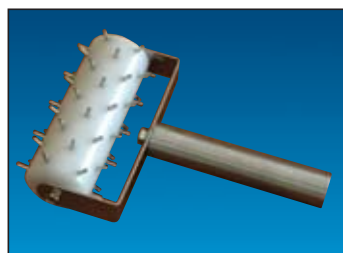

LAVELLI DA MURO COMPATTI

Lavelli da muro compatti completamente in Acciaio Inox. Sono forniti di miscelatore a leva o pedale, porta dosatore per sapone e rubinetto. Lavelli disponibili a colonna e a ginocchio: singoli o doppi.

LAVELLI INOX

da € 390,00

ART. SPPIZ10 cm 10 € 6

ART. SPPIZ12 cm 12 € 7

ART. BUCAL1 € 30

ART. ROLC01 € 15

ART. CUCCO1 € 5

ART. TERMB1 € 35